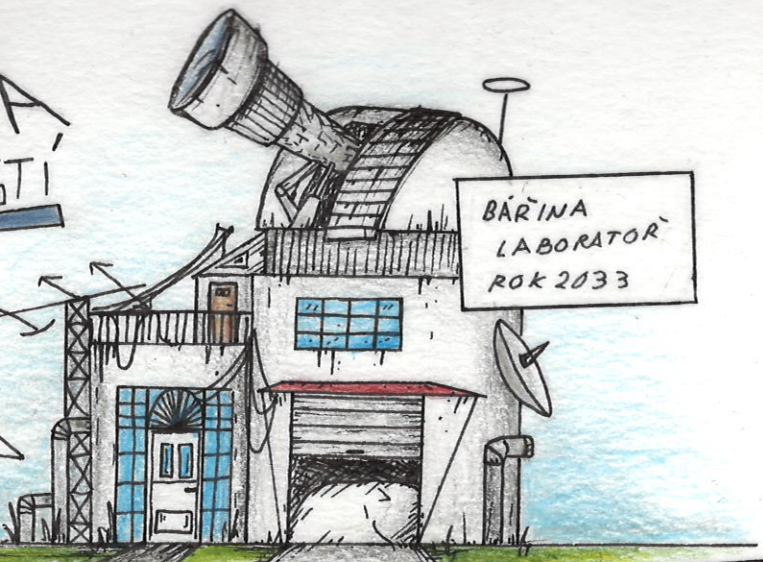

BÁRA

CESTA MINULOSTI

TAK JO TRIPE...
POJĎ ZA MINOU!
POTRĚBUJI TI NĚCO
UKÁZAT!

BÁŘINA
LABORATOR
ROK 2033

BÁRA
DVOŘÁKOVÁ
NEJLEPŠÍ VĚDKYNĚ
PRÍMDA 2026

MUSÍM TI UKÁZAT
MŮJ NOVÝ
VYNALEZ!

TADÁ! CHRONOLET TYPU D, POKUS
148. PRIMÁRNÍ ALFA VERZE.

HMM... TO JSEM
ZVEDAV.

A CO TO
JAKO MÁ
DEŽAT?

DOST ZAJÍMAVOU
VĚC! JE TO
STROJ ČASU,
DÍKY KTERÉMU
SE MŮŽEME
PODÍVAT, JAK
VZNIKALA
KRAJINA, KDE
TEĎ LEŽÍ
PRÍMDA.

DOSTALA
JSEM TO,
JAKO
ÚKOL
OD
GEOLOGKY
Z
DOMAŽIC